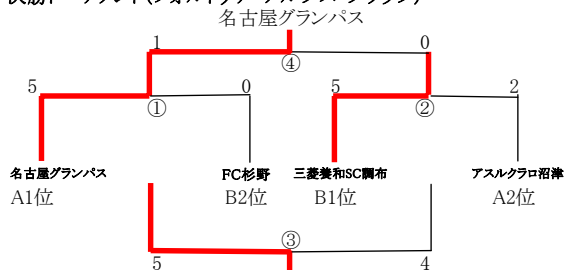

フォルトゥナチャレンジカップ2010 組み合わせ・大会結果

1日目 11月13日(土)

KickOFF	Group A フォルトゥナ・アルプス・プラッツ(人工芝)					
	富士山コート (入口から見て左側)			南アルプスコート(入口から見て右側)		
10:00	フォルトゥナSC	3 vs 2	LAGO河口湖	山形FC	1 vs 9	アスルクラロ沼津
11:00	フォルトゥナSC	0 vs 10	名古屋グランパス	フレンドリー	vs	フレンドリー
12:10	山形FC	0 vs 8	名古屋グランパス	LAGO河口湖	0 vs 13	アスルクラロ沼津
13:00	山形FC	3 vs 2	フォルトゥナSC	フレンドリー	vs	フレンドリー
14:10	名古屋グランパス	10 vs 0	LAGO河口湖	フォルトゥナSC	0 vs 9	アスルクラロ沼津
15:20	山形FC	4 vs 1	LAGO河口湖	名古屋グランパス	5 vs 0	アスルクラロ沼津

KickOFF	Group B 御勅使南公園(天然芝)					
	Aコート (入口から見て左側)			Bコート(入口から見て右側)		
10:00	峡中TC X	0 vs 2	FC杉野	三菱養和SC調布Jr	4 vs 0	関南SC群馬
11:00	峡中TC X	6 vs 1	カワハラFC	フレンドリー	vs	フレンドリー
12:10	三菱養和SC調布Jr	6 vs 0	カワハラFC	FC杉野	2 vs 1	関南SC群馬
13:00	三菱養和SC調布Jr	3 vs 2	峡中TC X	フレンドリー	vs	フレンドリー
14:10	カワハラFC	1 vs 6	FC杉野	峡中TC X	6 vs 0	関南SC群馬
15:20	三菱養和SC調布Jr	3 vs 1	FC杉野	カワハラFC	0 vs 6	関南SC群馬

チーム名	フォルトゥナ	LAGO	グランパス	山形FC	アスルクラロ	勝点	得点	失点	得失点	順位
フォルトゥナSC		3○2	0×10	3○2	0×9	6	6	23	-17	5
LAGO河口湖	2×3		0×10	4○1	0×13	3	6	27	-21	3
名古屋グランパス	10○0	10○0		8○0	5○0	12	33	0	33	1
山形FC	2×3	1×4	0×8		1×9	0	4	24	-20	4
アスルクラロ沼津	9○0	13○0	0×5	9○1		9	31	6	25	2

※大会運営の事情により、フォルトゥナは最下位になります。

チーム名	峡中TC	FC杉野	カワハラFC	三菱養和	関南群馬	勝点	得点	失点	得失点	順位
峡中TC X		0×2	6○1	2×3	6○0	6	14	6	8	3
FC杉野	2○0		6○1	1×3	2○1	9	11	5	6	2
カワハラFC	1×6	1×6		0×6	0×6	0	2	24	-22	5
三菱養和SC調布Jr	3○2	3○1	6○0		4○0	12	16	3	13	1
関南SC群馬	0×6	1×2	6○0	0×4		3	7	12	-5	4

2日目 11月14日(日)

決勝トーナメント(フォルトゥナ・アルプス・プラッツ)

中位リーグ(プラッツ会場)

チーム名	峡中TC	関南SC	LAGO
峡中TC		2○1	7○1
関南SC	1×2		6○2
LAGO	1×7	2×6	

下位リーグ(増穂小学校会場)

チーム名	山形FC	カワハラ	フォルトゥナ	f
山形FC		5○1	4○1	5○1
カワハラ	1×5		0×3	4○1
フォルトゥナ	1×4	3○0		4○1
f	1×5	1×4	1×4	

KickOFF	富士山コート
9:00	名古屋 5vs0 FC杉野
9:50	三菱養和 5vs2 アスルクラロ
11:10	FC杉野 5vs4 アスルクラロ
12:00	名古屋 1vs0 三菱養和

KickOFF	南アルプスコート
9:00	峡中TC 2vs1 関南SC
10:10	峡中TC 7vs1 LAGO
12:20	関南SC 6vs2 LAGO

KickOFF	増穂小学校グラウンド
9:00	山形FC 5vs1 カワハラ
9:40	フォルトゥナ 1vs4 山形FC
10:20	山形FC 5vs1 f
11:00	カワハラ 0vs3 フォルトゥナ
11:40	山形FC 12vs1 フォルトゥナ
12:20	カワハラ 10vs0 山形FC