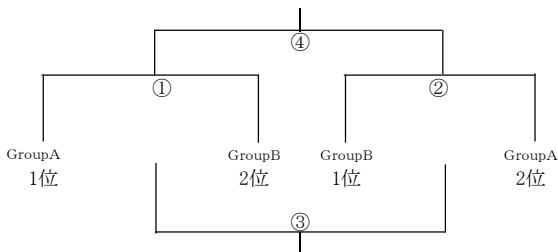

フォルトゥナチャレンジカップ2011 組み合わせ

1日目 11月12日(土)

KickOFF	Group A フォルトゥナ・アルプス・プラッツ(人工芝)					
	富士山コート (入口から見て左側)			南アルプスコート(入口から見て右側)		
10:00	フォルトゥナSC	VS	三菱養和	山形FC	VS	市原TC
11:00	フォルトゥナSC	VS	アスペガス	F	VS	F
12:00	山形FC	VS	アスペガス	三菱養和	VS	市原TC
13:00	山形FC	VS	フォルトゥナSC	F	VS	F
14:00	アスペガス	VS	三菱養和	フォルトゥナSC	VS	市原TC
15:00	山形FC	VS	三菱養和	アスペガス	VS	市原TC

KickOFF	Group B 楕形総合公園(天然芝)					
	Aコート (入口から見て左側)			Bコート(入口から見て右側)		
10:00	峡中TC	VS	FC杉野	パーシモン	VS	ラーゴ
11:00	峡中TC	VS	関南SC群馬	F	VS	F
12:00	パーシモン	VS	関南SC群馬	FC杉野	VS	ラーゴ
13:00	パーシモン	VS	峡中TC	F	VS	F
14:00	関南SC群馬	VS	FC杉野	峡中TC	VS	ラーゴ
15:00	パーシモン	VS	FC杉野	関南SC群馬	VS	ラーゴ

チーム名	フォルトゥナ	山形	アスペガス	三菱養和	市原TC	勝点	得点	失点	得失点	順位
フォルトゥナSC										
山形FC										
アスペガス										
三菱養和										
市原TC										

チーム名	峡中TC	FC杉野	パーシモン	関南群馬	ラーゴ	勝点	得点	失点	得失点	順位
峡中TC										
FC杉野										
パーシモン										
関南SC前橋										
ラーゴ										

2日目 11月13日(日)

決勝トーナメント(フォルトゥナ・アルプス・プラッツ)

中位リーグ(プラッツ会場)

チーム名	予選5位	予選6位	予選7位
予選5位			
予選6位			
予選7位			

下位リーグ(増穂小学校会場)

チーム名	予選8位	予選9位	予選10位	f
予選8位				
予選9位				
予選10位				
f				

KickOFF	南アルプスコート
9:00	①
9:50	②
11:00	③
12:00	④

KickOFF	富士山コート
9:00	5位 vs 6位
10:10	5位 vs 7位
11:20	6位 vs 7位

KickOFF	増穂小学校グラウンド
9:00	8位 vs 9位
9:40	10位 vs f
10:20	8位 vs f
11:00	9位 vs 10位
11:40	8位 vs 10位
12:20	9位 vs f

・全試合15分ハーフ