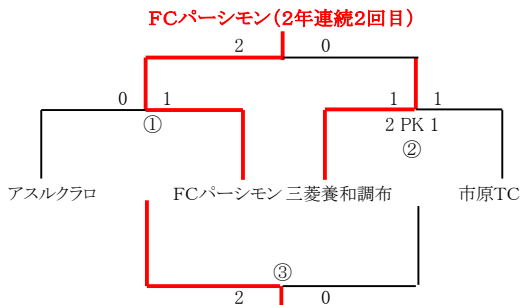

フォルトゥナチャレンジカップ2012 組み合わせ・試合結果

■1日目：11月10日(土)

KickOFF	Group A フォルトゥナ・アルプス・プラッツ(人工芝)					
	富士山コート (入口から見て左側)			南アルプスコート(入口から見て右側)		
10:00	フォルトゥナSC	0vs5	アスルクラロ沼津	FC杉野	1vs1	市原TC
11:00	フォルトゥナSC	0vs3	アスペガス	VS		
12:00	FC杉野	1vs1	アスペガス	アスルクラロ沼津	3vs2	市原TC
13:00	FC杉野	8vs0	フォルトゥナSC	VS		
14:00	アスペガス	1vs6	アスルクラロ沼津	フォルトゥナSC	4vs5	市原TC
15:00	FC杉野	2vs4	アスルクラロ沼津	アスペガス	1vs2	市原TC

KickOFF	Group B 榎形総合公園陸上競技場(天然芝)					
	Aコート (入口から見て左側)			Bコート(入口から見て右側)		
10:00	峡中TC	0vs4	三菱養和調布	Fun to play SC	2vs2	FC. LAGO
11:00	峡中TC	0vs0	FCパーシモン	VS		
12:00	Fun to play SC	0vs6	FCパーシモン	三菱養和調布	6vs2	FC. LAGO
13:00	Fun to play SC	0vs3	峡中TC	VS		
14:00	FCパーシモン	1vs2	三菱養和調布	峡中TC	3vs1	FC. LAGO
15:00	Fun to play SC	1vs4	三菱養和調布	FCパーシモン	8vs1	FC. LAGO

グループA	フォルトゥナ	FC杉野	アスペガス	アスルクラロ	市原TC	勝点	得点	失点	得失点	順位
フォルトゥナSC		0×8	0×3	0×6	4×5	0	4	22	-18	5
FC杉野	8○0		1△1	2×4	1△1	5	12	6	6	3
アスペガス	3○0	1△1		1×6	1×2	4	6	9	-3	4
アスルクラロ沼津	6○0	4○2	6○1		3○2	12	19	5	14	1
市原TC	5○4	1△1	2○1	2×3		7	10	9	1	2

グループB	峡中TC	Fun to	パーシモン	三菱養和	LAGO	勝点	得点	失点	得失点	順位
峡中TC		3○0	0△0	0×4	3○1	7	6	5	1	3
Fun to play SC	0×3		0×6	1×4	2△2	1	3	15	-12	4
FCパーシモン	0△0	6○0		1×2	8○1	7	15	3	12	2
三菱養和調布	4○0	4○1	2○1		6○2	12	16	4	12	1
FC. LAGO	1×3	2△2	1×8	2×6		1	6	19	-13	5

■2日目：11月11日(日)

・決勝トーナメント(フォルトゥナ・アルプス・プラッツ会場)

・中位リーグ(フォルトゥナ・アルプス・プラッツ会場)

チーム名	峡中	杉野	アスペ
峡中TC		2×3	2○0
FC杉野	3○2		5○1
アスペガス	0×2	1×5	

・下位リーグ(フットサルポイント会場)

チーム名	Funtoplay	LAGO	フォルトゥナ
Funtoplay		5△5	9○1
FC.LAGO	5△5		9○1
フォルトゥナ	1×9	1×9	

決勝トーナメント

KickOFF	南アルプスコート
① 9:00	アスルクラロvsパーシモン
② 9:40	三菱養和 vs 市原TC
10:20	フレンドリー
③ 11:00	アスルクラロ vs 市原TC
④ 11:40	パーシモン vs 三菱養和調布
12:20～	フレンドリー

中位リーグ

KickOFF	富士山コート
① 9:00	峡中TCvsFC杉野
9:40	フレンドリー
② 10:20	峡中TCvsアスペガス
11:00	フレンドリー
③ 11:40	FC杉野vsアスペガス
12:20～	フレンドリー

下位リーグ

KickOFF	フットサルポイント
① 9:00	Fun to playsLAGO
9:40	フレンドリー
② 10:20	Fun to playsフォルトゥナ
11:00	フレンドリー
③ 11:40	LAGOvsフォルトゥナ
12:20～	フレンドリー

・全試合15分ハーフ