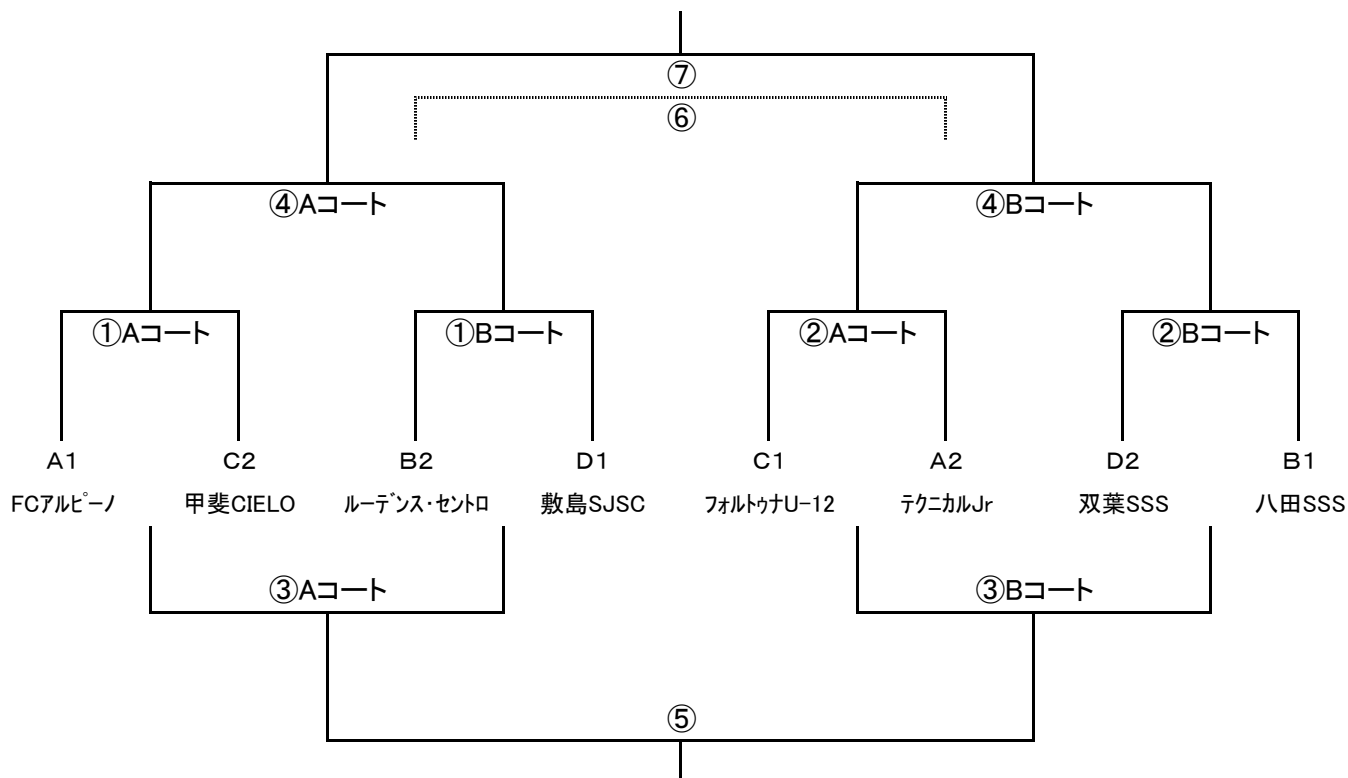

「第33回全日本少年サッカー大会」兼「第33回関東少年サッカー大会」 山梨県大会峡中地区予選 決勝トーナメント組合せ

◆日 程：決勝トーナメント 5月23日(土)

◆場所：双葉町民スポーツ広場 2面

◆決勝トーナメント 5月23日(土)

5月23日(土)

Aコート

時 間	対 戦	審 判
① 9:00～9:45	A1-C2	C1-A2
② 10:00～10:45	C1-A2	A1-C2
③ 11:00～11:45	①の敗者	①の勝者
④ 12:00～12:45	①の勝者	③のチーム
⑤ 13:00～13:45	③の勝者	審判部
⑥ 14:00～14:45	④の敗者	審判部
⑦ 15:00～15:45	④の勝者	審判部

Bコート

時 間	対 戦	審 判
① 9:00～9:45	B2-D1	D2-B1
② 10:00～10:45	D2-B1	B2-D1
③ 11:00～11:45	②の敗者	②の勝者
④ 12:00～12:45	②の勝者	③のチーム

⑦試合 1・2位決定戦

⑧試合 3・4位決定戦

⑤試合 5・6位決定戦(6位はプレーオフ)