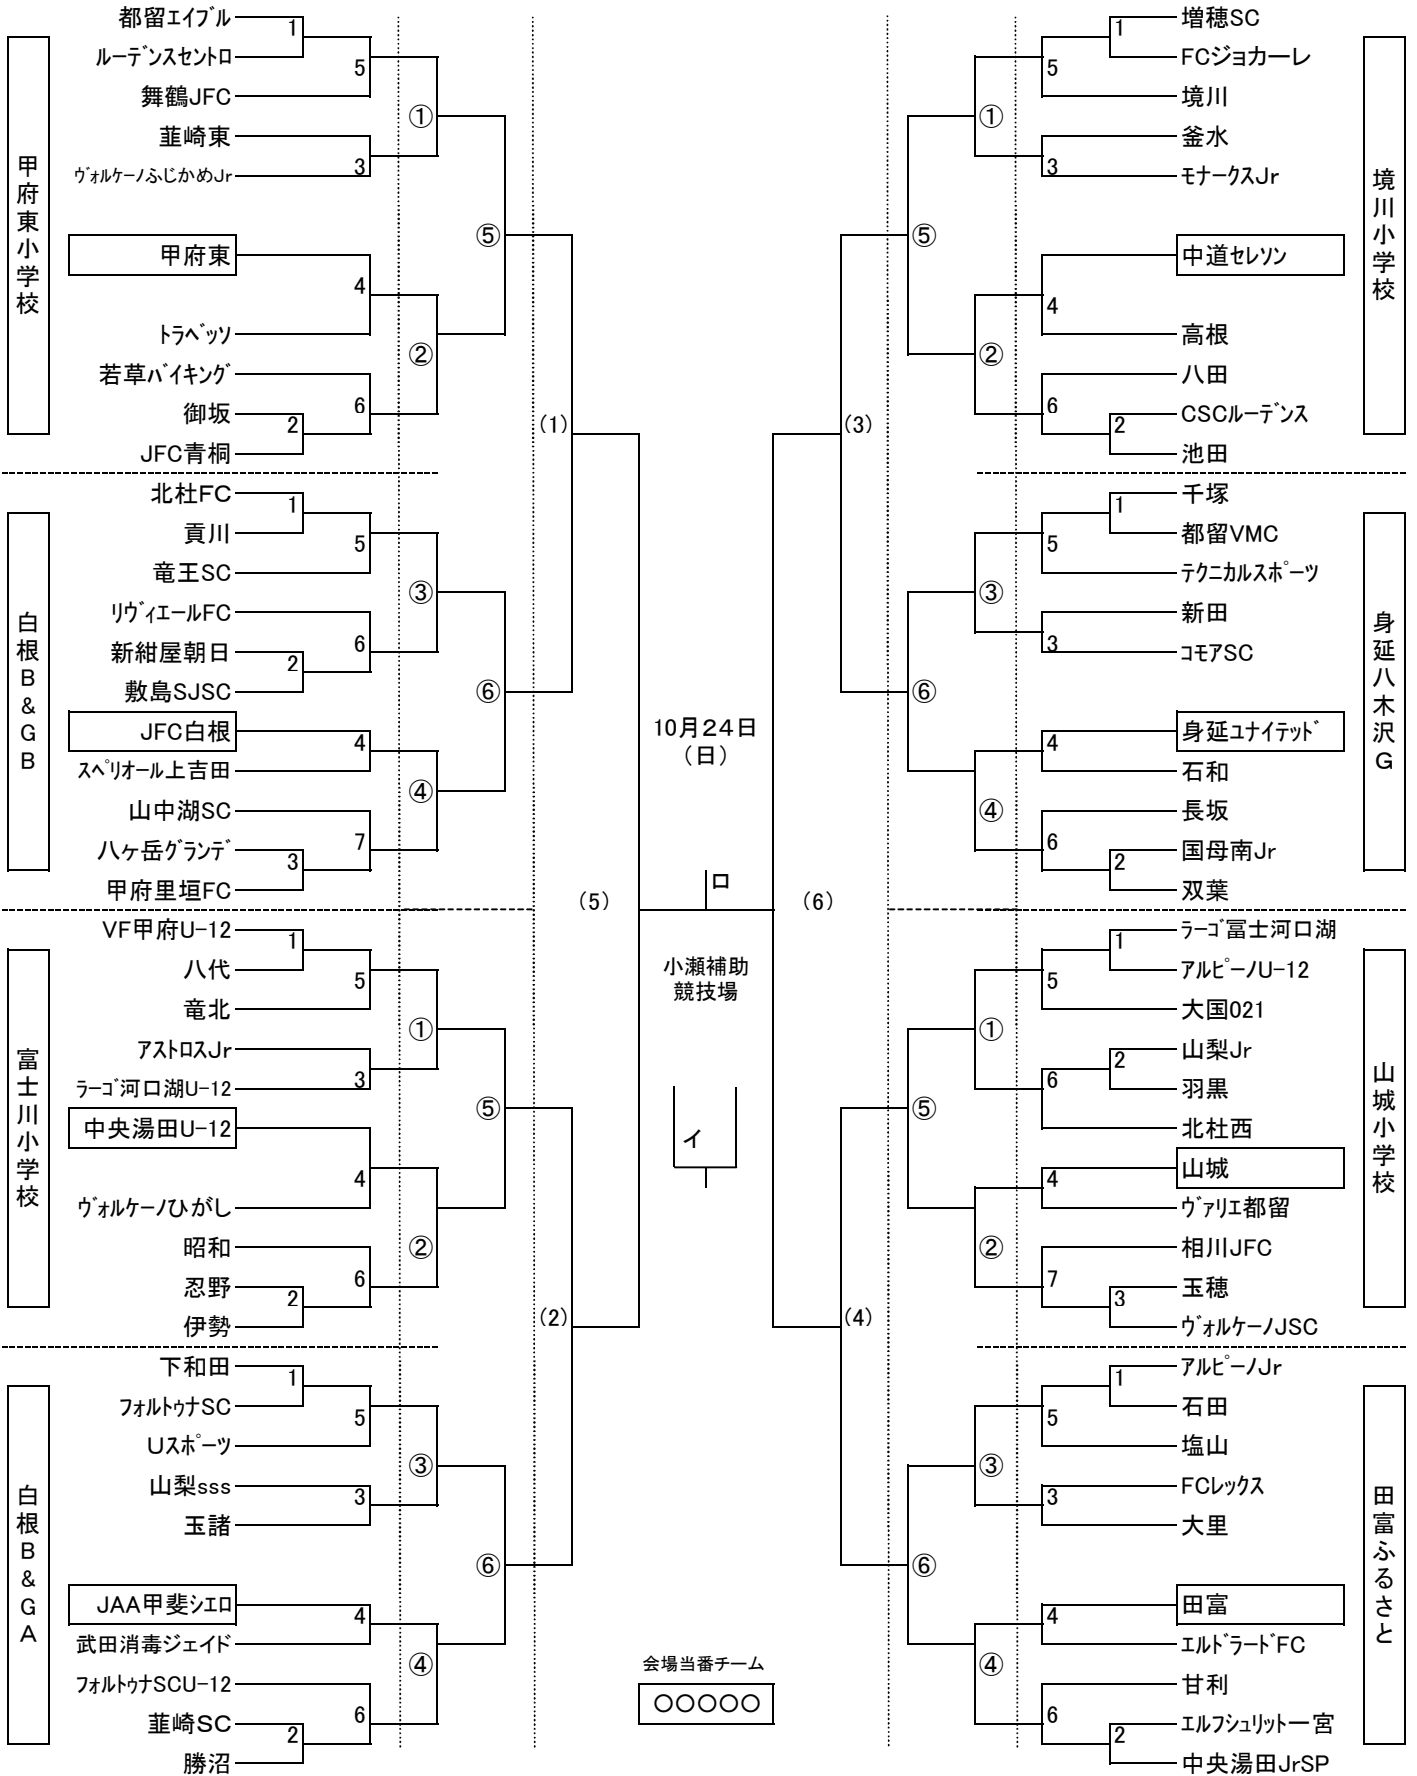

平成22年度「第38回山梨県秋季少年サッカー大会」組み合わせ

10月3日(日) 10月17日(日) 10月23日(土) 10月17日(日) 10月3日(日)

白根B&G

小瀬球技場

小瀬補助競技場

試合開始時刻

1	9:00	4	12:00	7	15:00	①(1)	9:00	④(4)	12:00
2	10:00	5	13:00			②(2)	10:00	⑤(5)	13:00
3	11:00	6	14:00			③(3)	11:00	⑥(6)	14:00