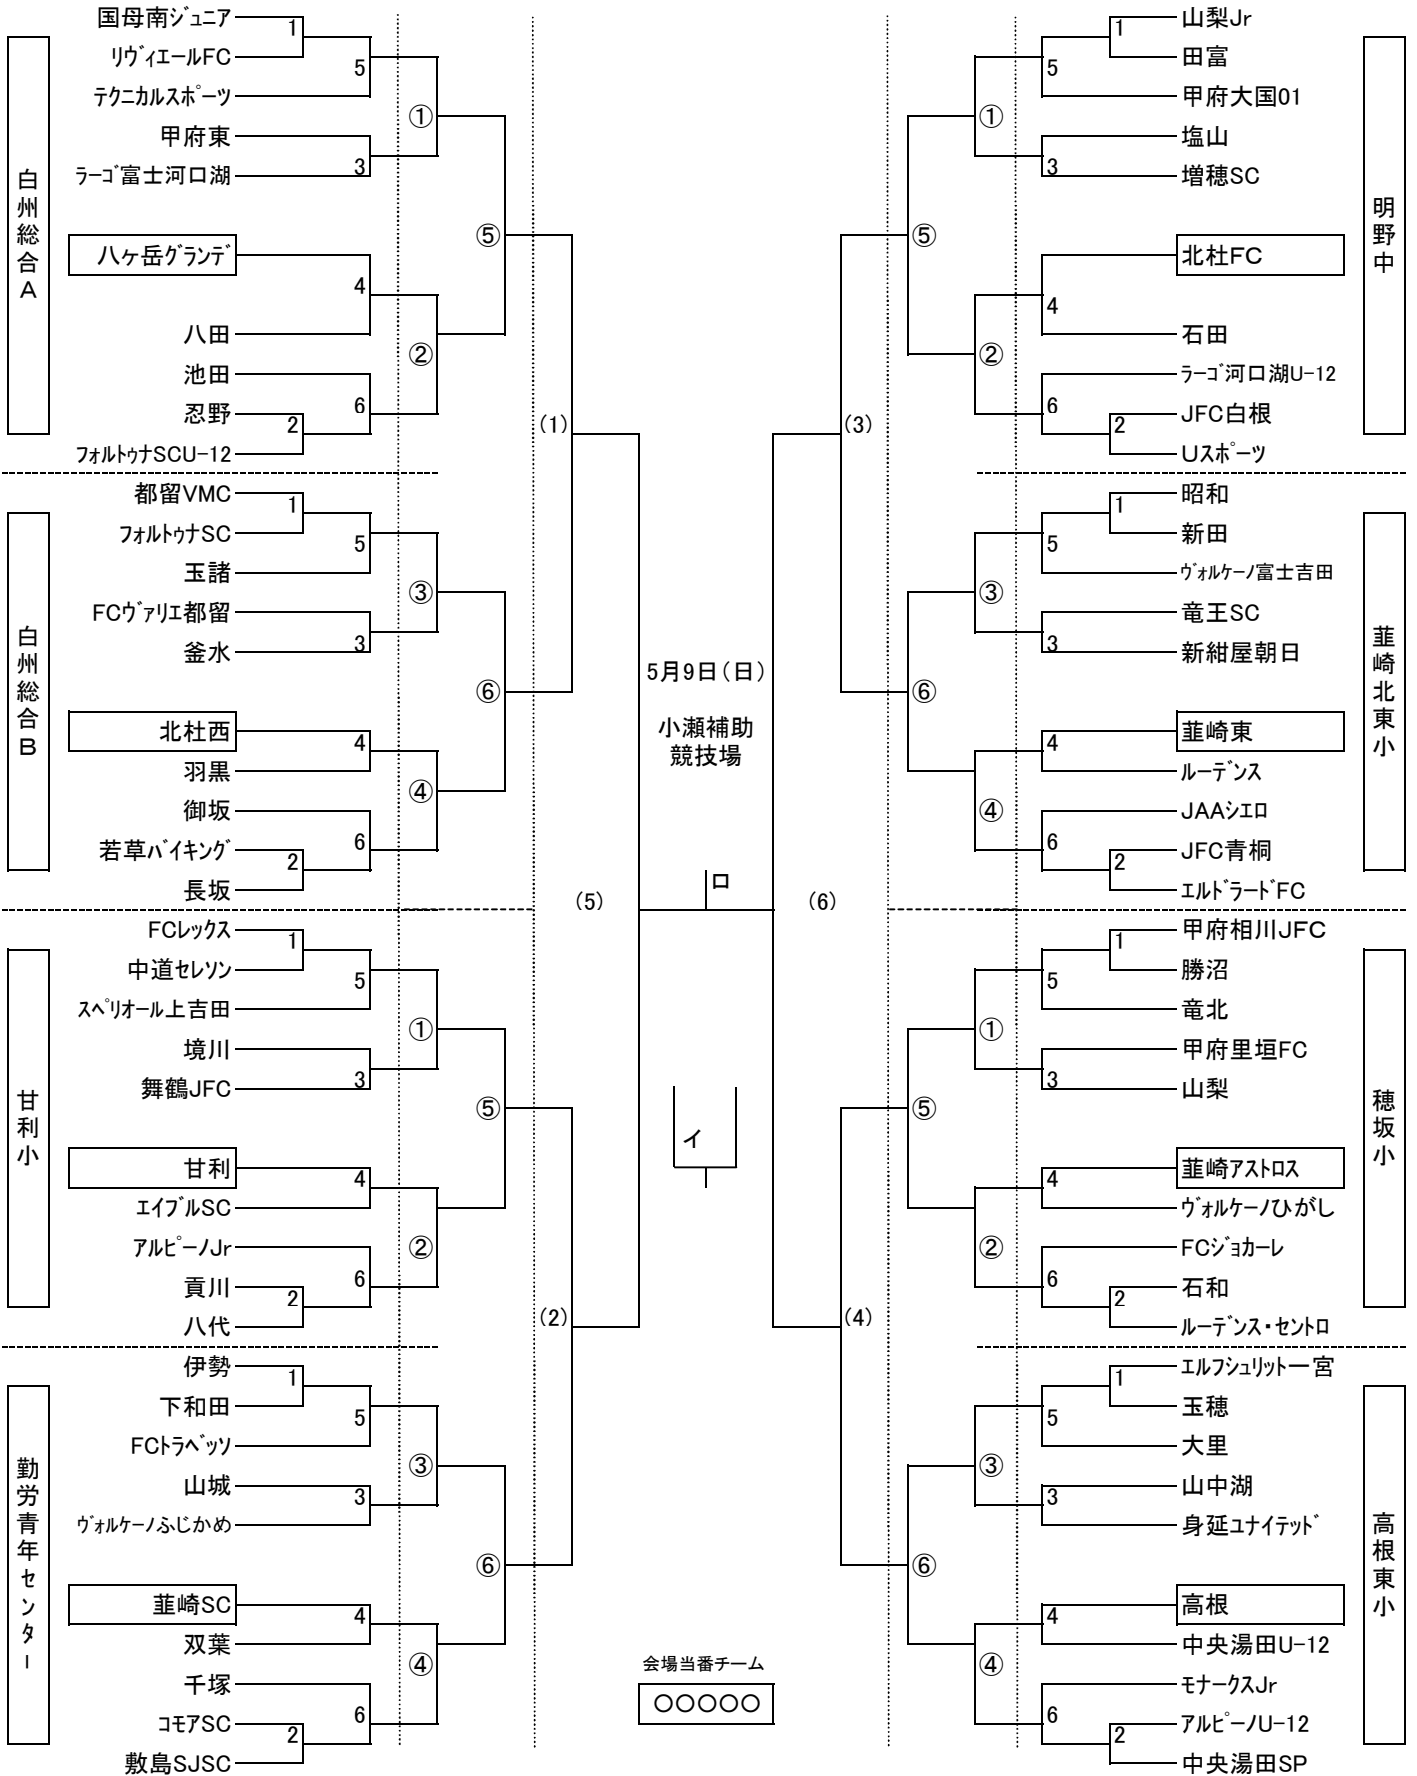

平成22年度「第38回山梨県春季少年サッカー大会」組み合わせ

4月18日(日)

4月25日(日)

5月8日(土)

4月25日(日)

4月18日(日)

長坂総合G

長坂総合G

明野中

会場当番チーム
○○○○○

試合開始時刻

1	9:00	4	12:00
2	10:00	5	13:00
3	11:00	6	14:00

①(1)	9:00	④(4)	12:00
②(2)	10:00	⑤(5)	13:00
③(3)	11:00	⑥(6)	14:00

イ	9:30
ロ	11:00

勤労青年センター

高根東小