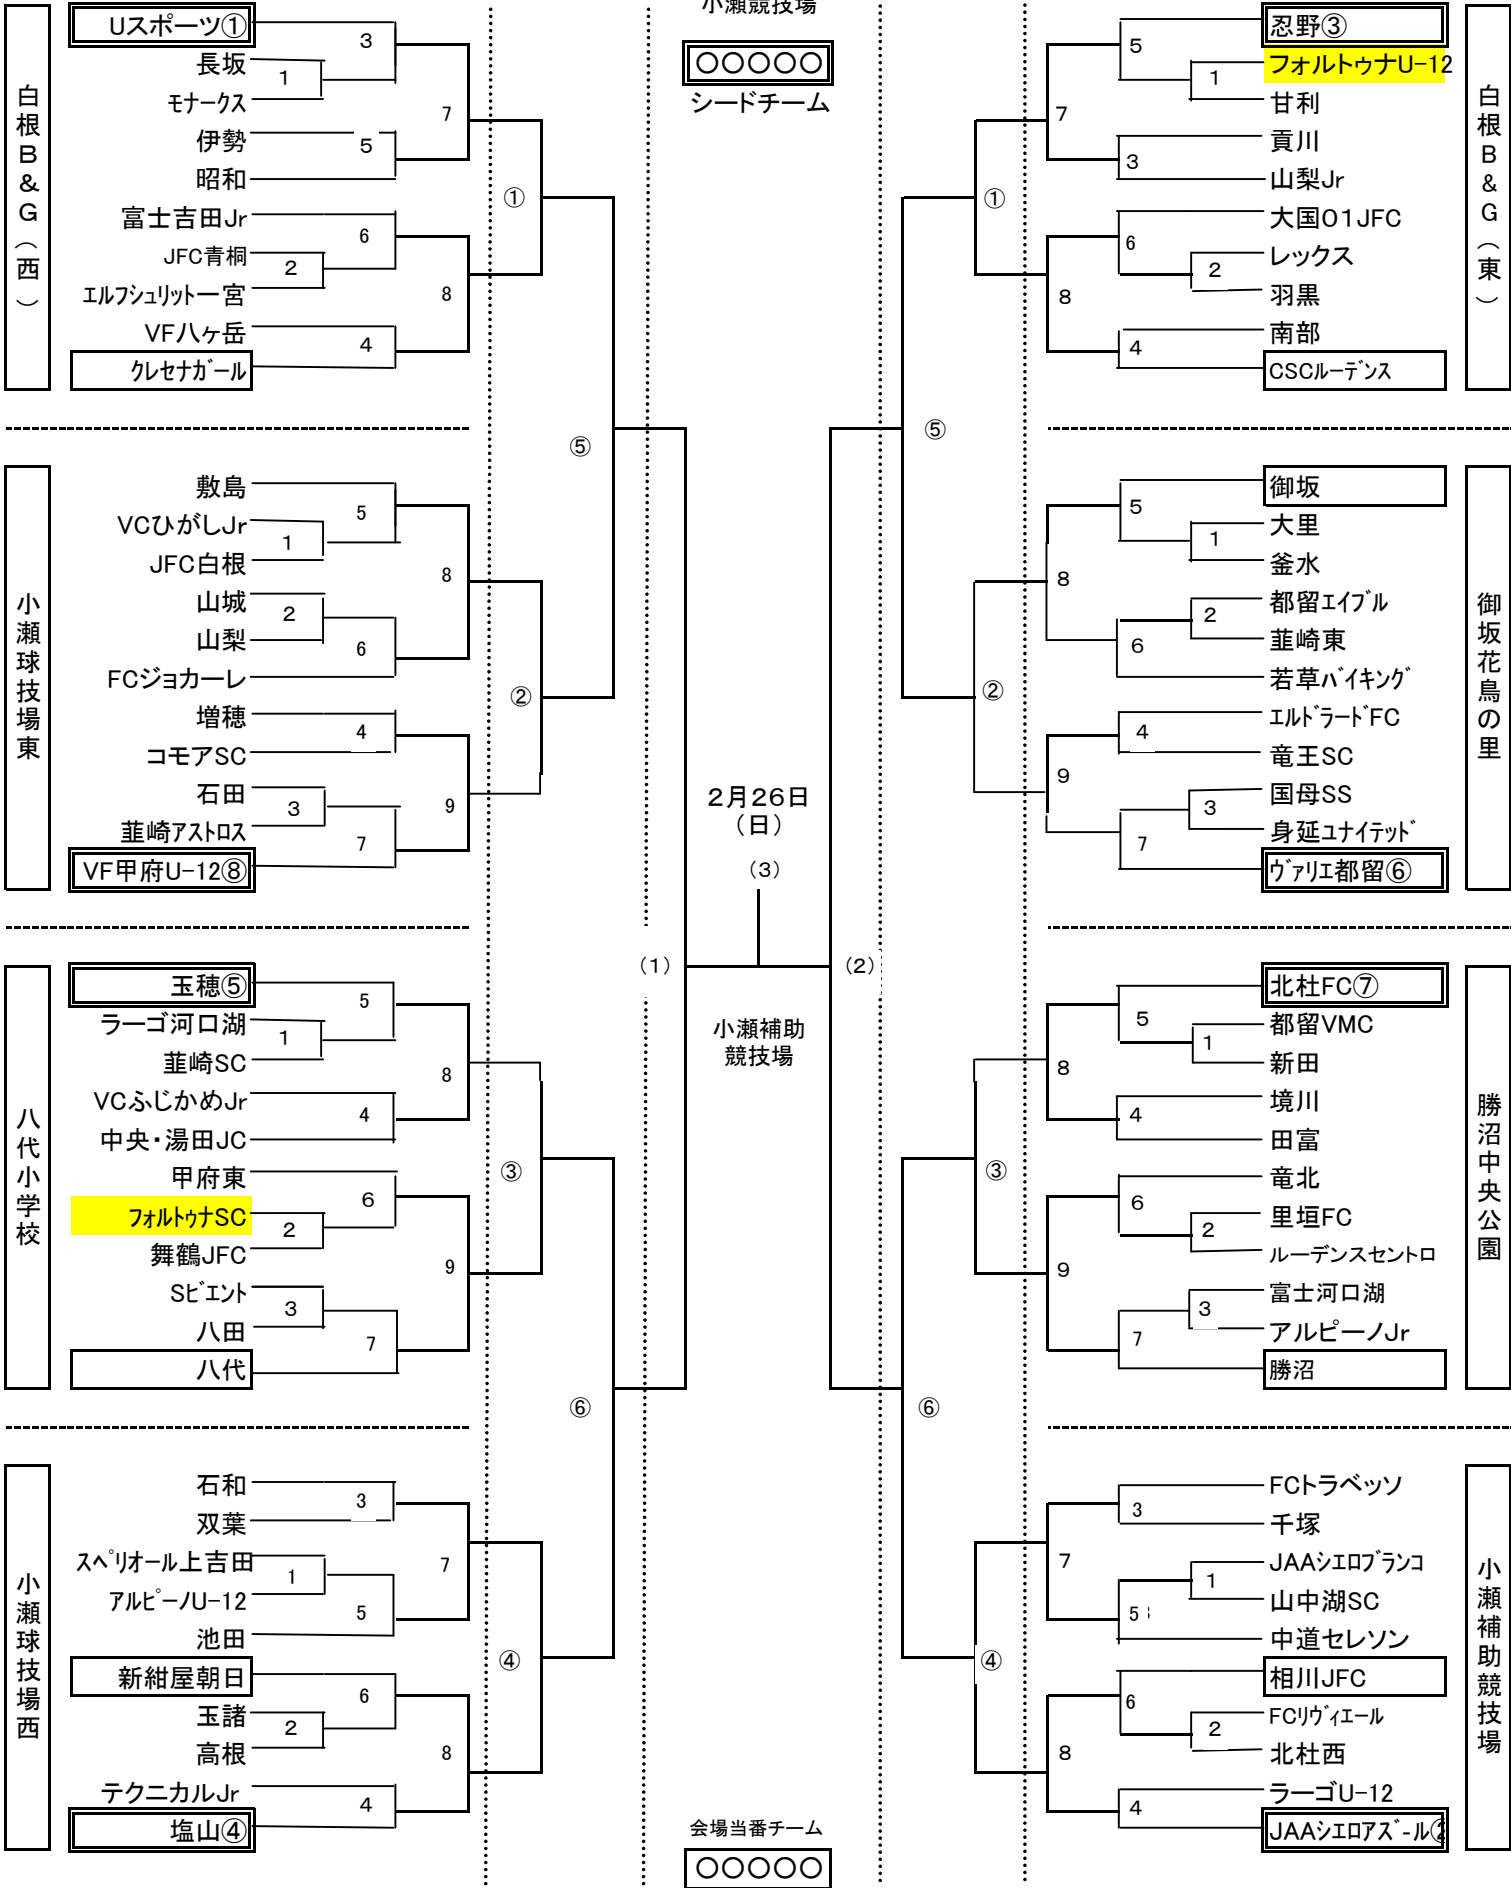

平成23年度「第28回山梨県ニッサングリーンカップ」組み合わせ

2月18日(土)

2月19日(日)

2月26日(日)

2月19日(日)

2月18日(土)

小瀬球技場西

小瀬競技場

小瀬球技場東

試合開始時刻	1	2	3	4	5	6	7	8	9	①	②	③	④	⑤	⑥	(1)	(2)	(3)
	9:00	9:45	10:30	11:15	12:00	12:45	13:30	14:15	15:00	9:00	10:00	11:00	12:00	13:00	14:00	9:00	10:00	12:00