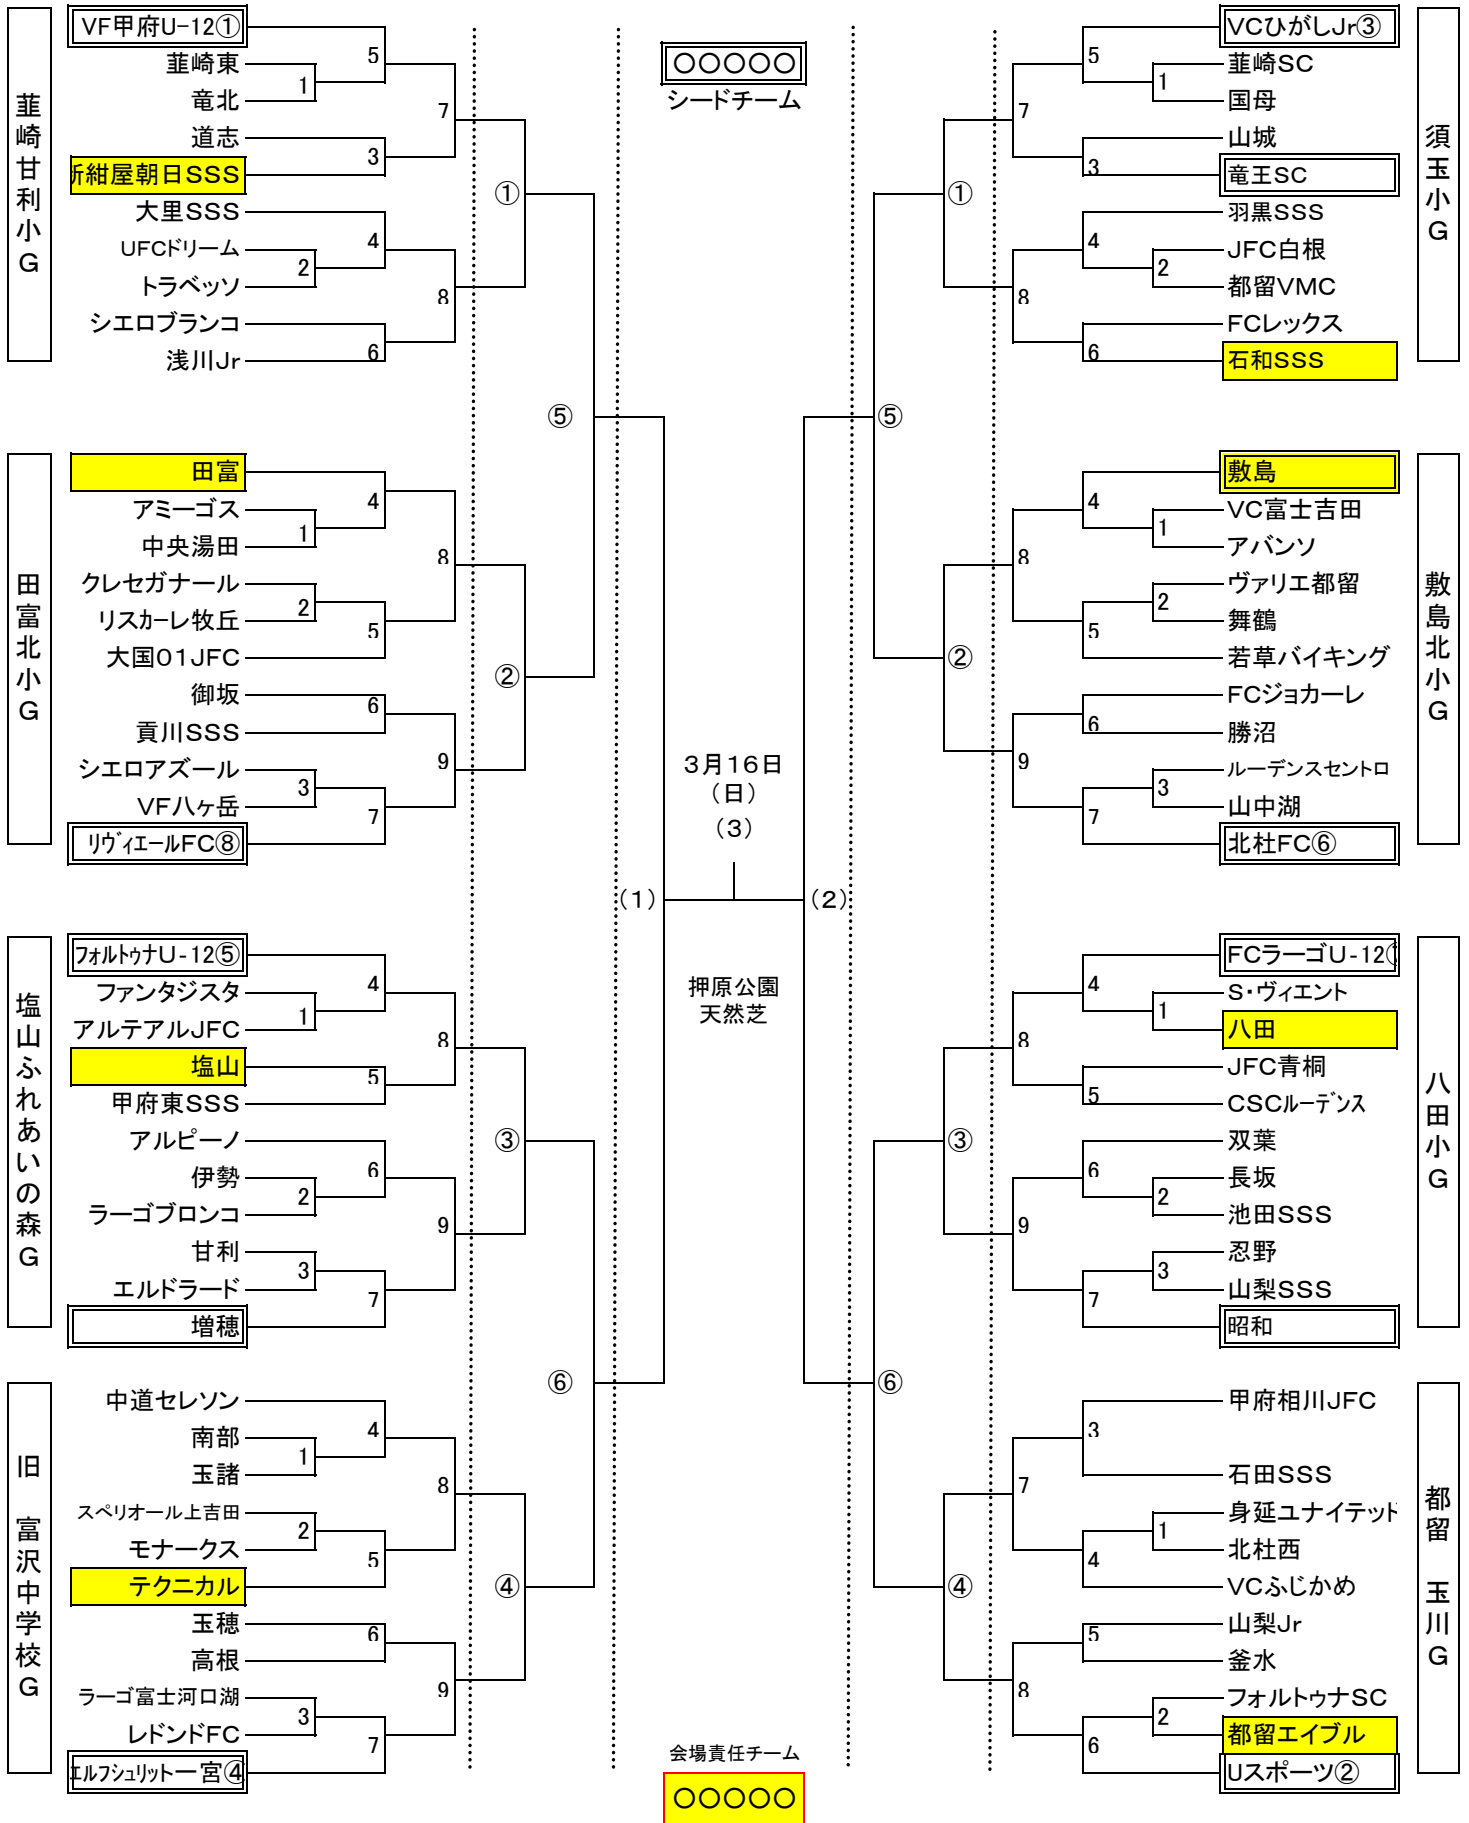

# 平成25年度「第30回山梨県ニッサングリーンカップ」組み合わせ

3月8日(土)

3月9日(日)

3月16日(日)

3月9日(日)

3月8日(土)

八田小G

須玉小G

試合開始時刻	1	2	3	4	5	6	7	8	9	①	②	③	④	⑤	⑥	(1)	(2)	(3)
	9:00	9:45	10:30	11:15	12:00	12:45	13:30	14:15	15:00	9:00	10:00	11:00	12:00	13:00	14:00	9:00	9:50	11:50