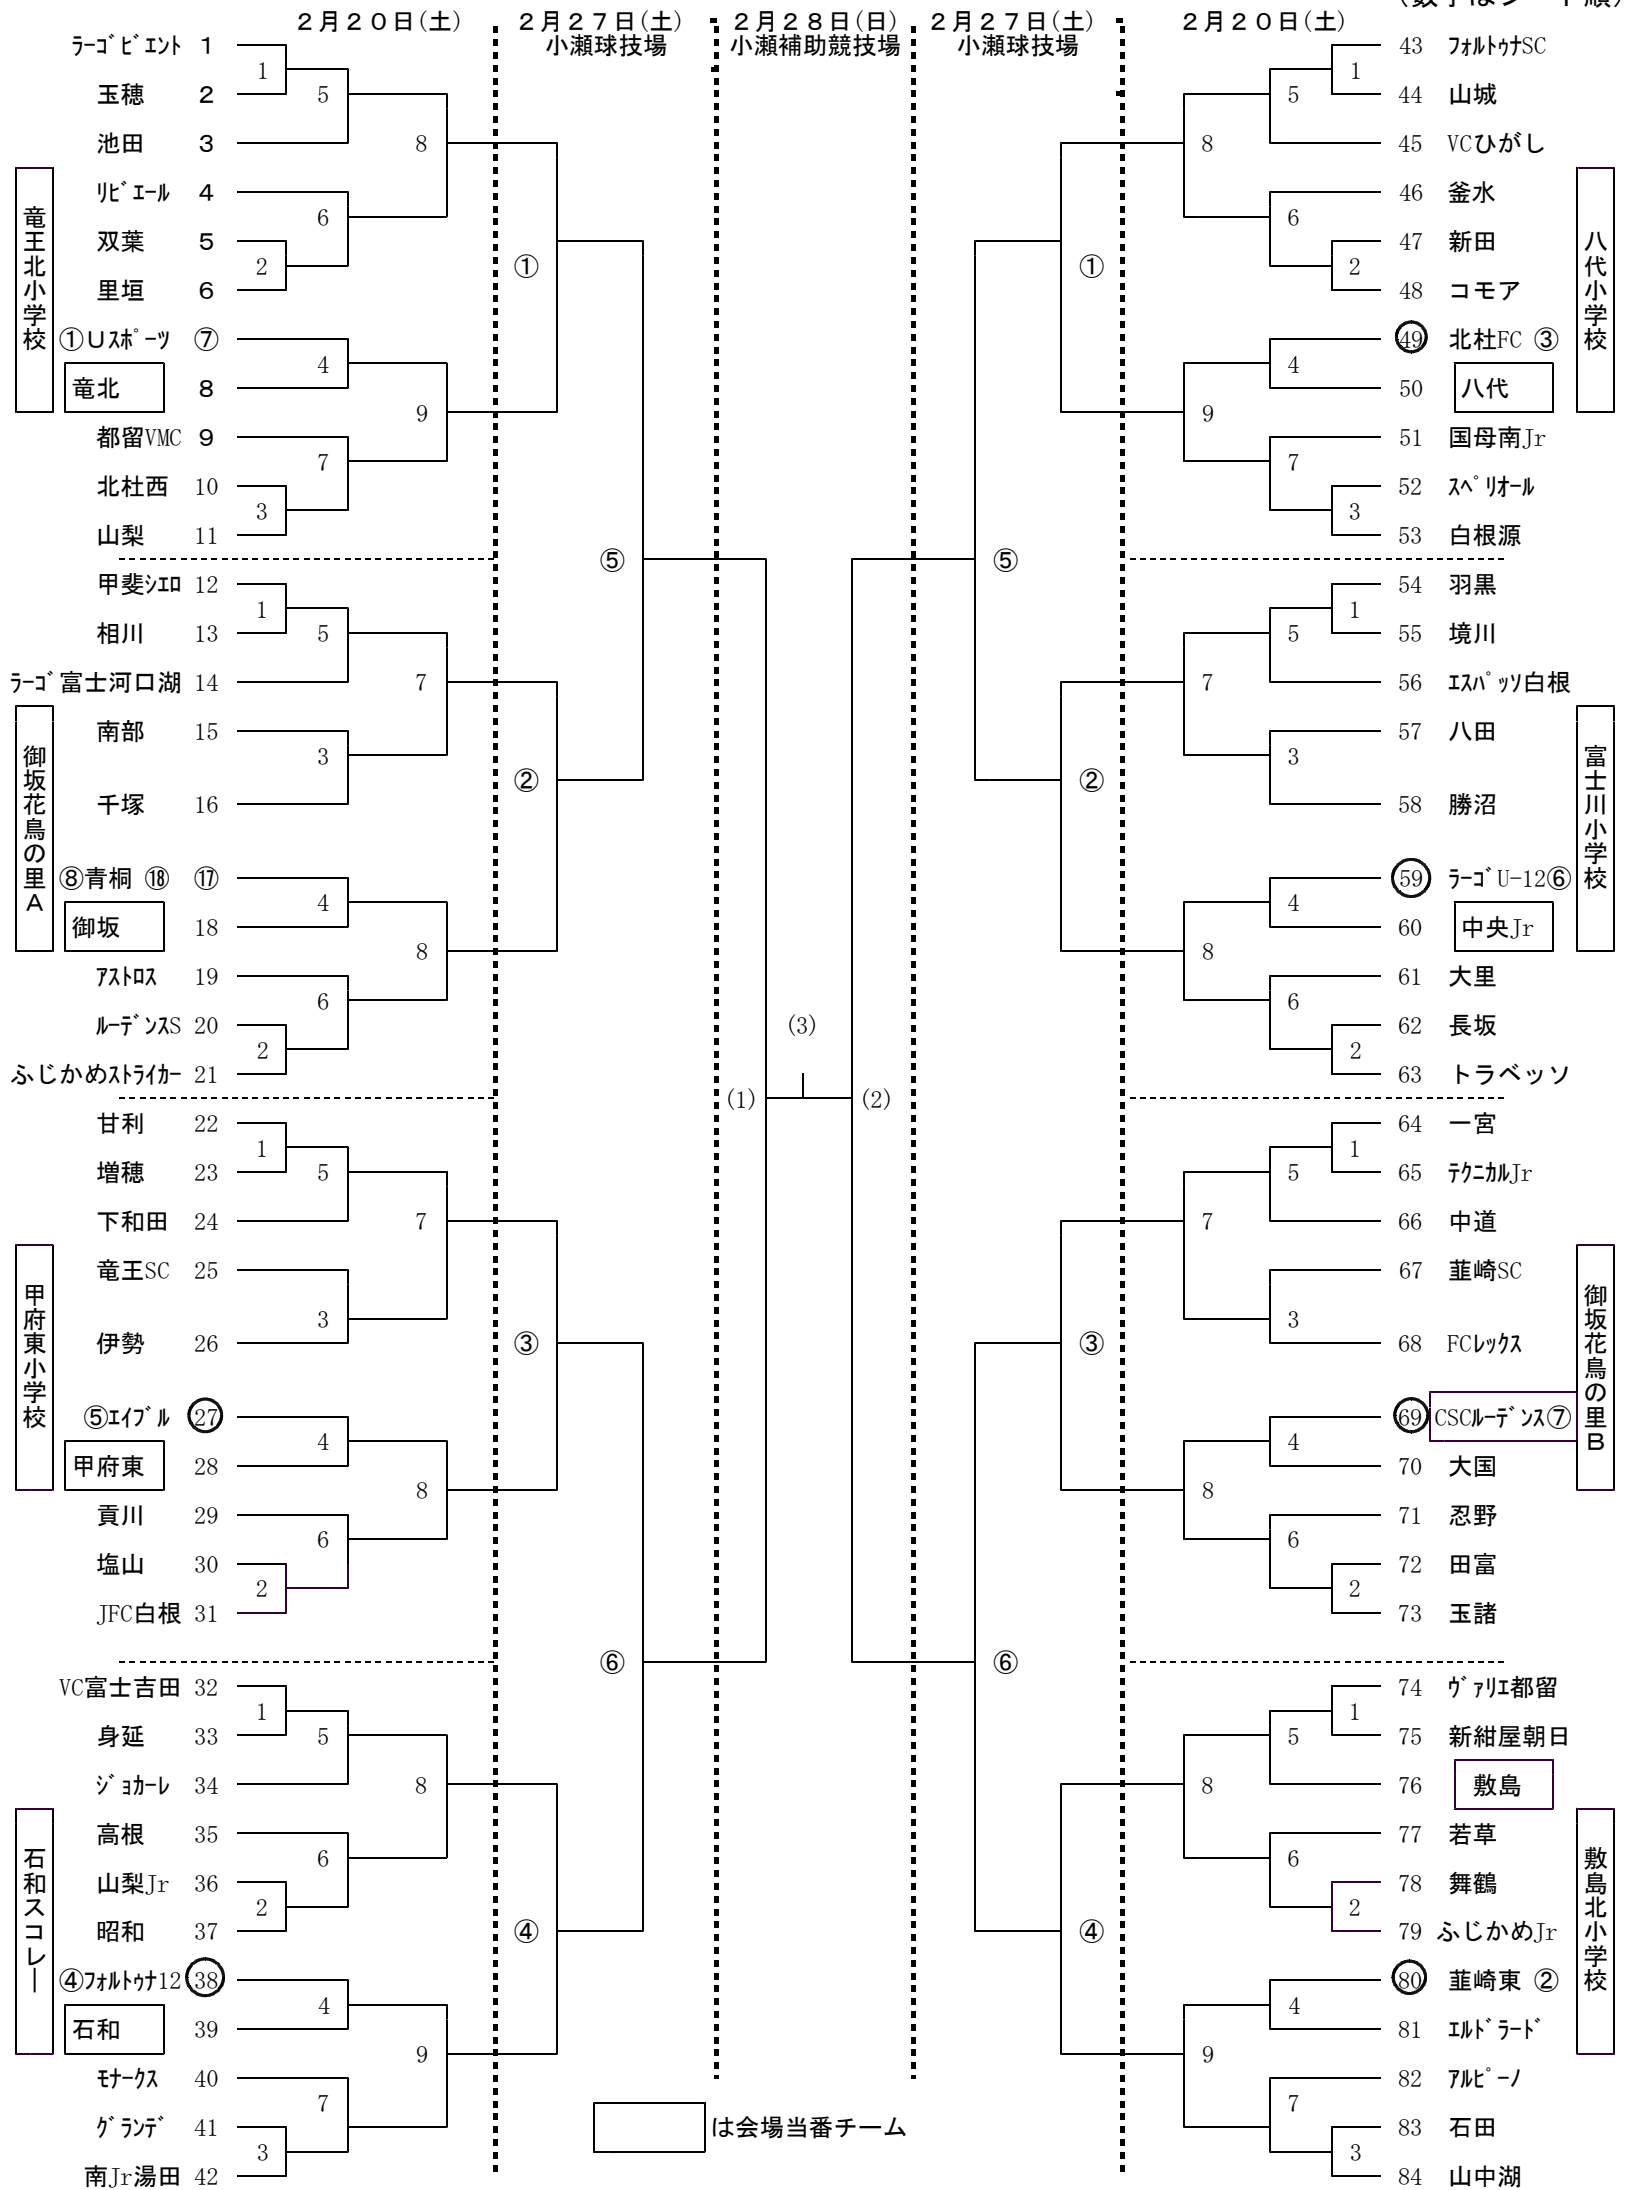

平成22年度「第27回ニッサングリーンカップ山梨県少年サッカー選手権大会」予備トーナメント

大会初日が降雪等で実施不可能な場合に適用

丸数字はシードチーム
(数字はシード順)

試合開始時刻	1 9:00	4 11:15	7 13:30	① 9:30	④ 12:30	(1) 9:30
	2 9:45	5 12:00	8 14:15	② 10:30	⑤ 13:30	(2) 10:30
	3 10:30	6 12:45	9 15:00	③ 11:30	⑥ 14:30	(3) 12:30

※審判は前の試合のチームが行う。(2名ずつ) 第1試合は会場当番チームおよび第3試合のチーム(1名ずつ)が行う。最終日は審判部が行う。