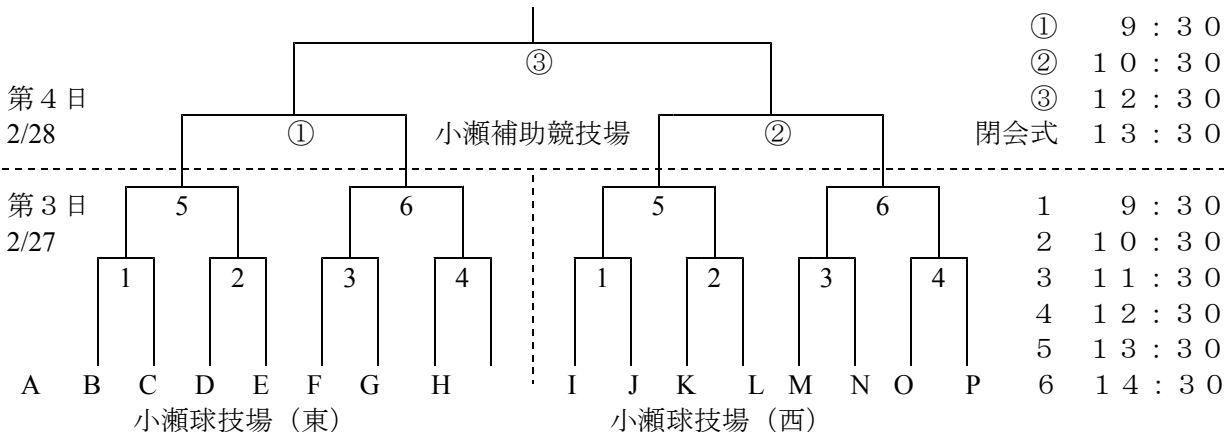

試合順序等（B部分の例・5チームリーグ戦）
（C・D・E・F・H・J・K・L・M・N・P部分はこの準ずる）

試合順序等（A部分の例・6チームリーグ戦）
（G・I・O部分はこの準ずる）

1日目（2月14日）

順序	開始時刻	対戦	主審・4審	副審
1	10:00	9-11	10	7
2	11:00	7-8	9	11
3	12:00	10-11	7	8
4	13:00	8-9	11	10
5	14:00	7-10	8	9

1日目（2月14日）

順序	開始時刻	対戦	主審・4審	副審	順序	開始時刻	対戦	主審・4審	副審
1	10:00	1-2	6	5	5	13:00	2-5	1	3
2	10:45	3-4	2	1	6	13:45	4-6	5	2
3	11:30	5-6	3	4	7	14:30	2-3	4	6
4	12:15	1-3	5	6					

2日目（2月20日）

順序	開始時刻	対戦	主審・4審	副審
1	10:00	8-10	7	11
2	11:00	7-9	8	10
3	12:00	8-11	9	7
4	13:00	9-10	11	8
5	14:00	7-11	10	9

2日目（2月20日）

順序	開始時刻	対戦	主審・4審	副審	順序	開始時刻	対戦	主審・4審	副審
1	9:00	3-5	2	4	5	12:00	1-5	6	3
2	9:45	2-6	3	5	6	12:45	2-4	5	1
3	10:30	1-4	2	3	7	13:30	1-6	4	2
4	11:15	3-6	4	1	8	14:15	4-5	1	6

第3・4日（2月27日・28日）決勝トーナメント（小瀬球技場・小瀬補助競技場）