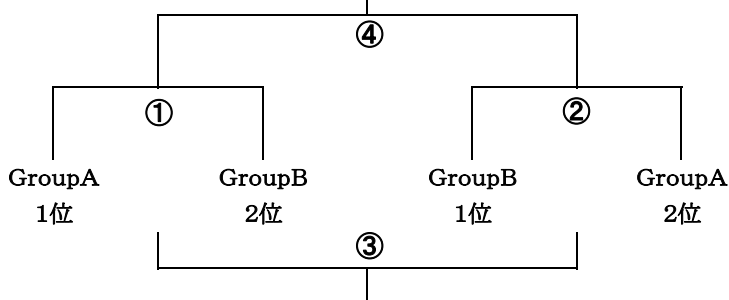

フォルトゥナチャレンジカップ2009 組み合わせ

1日目

11月14日(土)

予選リーグ	KickOFF	フォルトゥナ・アルプス・プラッツ(人工芝)				櫛形総合公園陸上競技場(芝)			
		Group A				Group B			
	10:00	フォルトゥナSC	Vs	三菱養和SC調布Jr	峡中TC	Vs	LAGO河口湖		
10:50	関南群馬SC	Vs	山形FC	鹿島アントラーズつくば	Vs	FC杉野			
12:10	フォルトゥナSC	Vs	関南群馬SC	峡中TC	Vs	鹿島アントラーズつくば			
13:00	三菱養和SC調布Jr	Vs	山形FC	LAGO河口湖	Vs	FC杉野			
14:20	フォルトゥナSC	Vs	山形FC	峡中TC	Vs	FC杉野			
15:10	三菱養和SC調布Jr	Vs	関南群馬SC	LAGO河口湖	Vs	鹿島アントラーズつくば			

予選リーグ:Group A (フォルトゥナ・アルプス・プラッツ)

チーム名	フォルトゥナ	三菱養和	関南群馬	山形FC	勝点	得点	失点	得失点差	順位
フォルトゥナSC	/								
三菱養和SC調布ジュニア		/							
関南群馬SC			/						
山形FCジュニア				/					

予選リーグ:Group B (櫛形総合公園陸上競技場)

チーム名	峡中TC	LAGO	鹿島	FC杉野	勝点	得点	失点	得失点差	順位
峡中TC	/								
FC.LAGO河口湖		/							
鹿島アントラーズつくば			/						
FC杉野				/					

2日目

11月15日(日)

上位トーナメント (フォルトゥナ・アルプス・プラッツ)

KickOFF	
①	9:00
②	9:50
③	11:10
④	12:00
フレンドリー	12:50
フレンドリー	13:40
フレンドリー	14:30