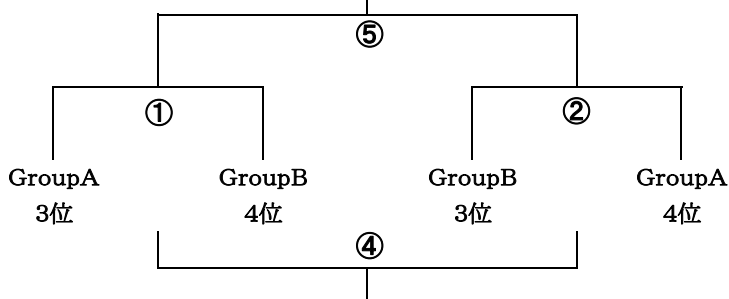

下位トーナメント (韮崎市営御勅使サッカー場)(芝)

KickOFF	
①	9:00
②	9:50
③	フレンドリーマッチ
④	11:20
⑤	12:10
フレンドリー	13:00
フレンドリー	13:50
フレンドリー	14:40