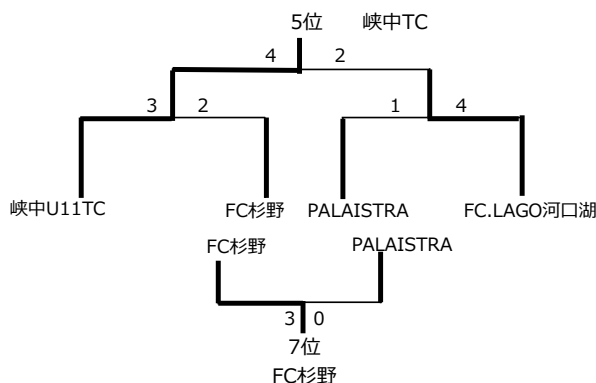

■ 順位トーナメント

■ 予選リーグスケジュール

KickOFF	富士山側コート (入口左)	
10:00	フォルトゥナ	vs 峡中U11TC
10:50	PALAISTR	vs はくつるFC
11:40	フォルトゥナ	vs PALAISTR
12:30	峡中U11TC	vs はくつるFC
13:20	峡中U11TC	vs PALAISTR
14:10	フォルトゥナ	vs はくつるFC
	F	
	F	

フレンドリーは15分ハーフでPM16:30まで使用可能です。

KickOFF	南アルプス側コート (入口右)	
10:00	FC.LAGO	vs FC杉野
10:50	SCHフットボールクラブ	vs 東松山ベレーニヤFC
11:40	FC.LAGO	vs SCHフットボールクラブ
12:30	FC杉野	vs 東松山ベレーニヤFC
13:20	FC杉野	vs SCHフットボールクラブ
14:10	FC.LAGO	vs 東松山ベレーニヤFC
	F	
	F	

フレンドリーは15分ハーフでPM16:30まで使用可能です。

■ 決勝トーナメント

KickOFF	富士山側コート (入口左)	
9:00	はくつるFC	vs SCHフットボールクラブ
9:50	フォルトゥナ	vs 東松山ベレーニヤFC
10:40	フォルトゥナ	3決 SCHフットボールクラブ
11:30	はくつるFC	決勝 東松山ベレーニヤFC
	F	
	F	

フレンドリーは15分ハーフでPM13:00まで使用可能です。

■ 順位トーナメント

KickOFF	南アルプス側コート (入口右)	
9:00	峡中U11TC	vs FC杉野
9:50	PALAISTR	vs FC.LAGO河口湖
10:40	FC杉野	7決 PALAISTR
11:30	峡中U11TC	5決 FC.LAGO河口湖

フレンドリーは15分ハーフでPM13:00まで使用可能です。